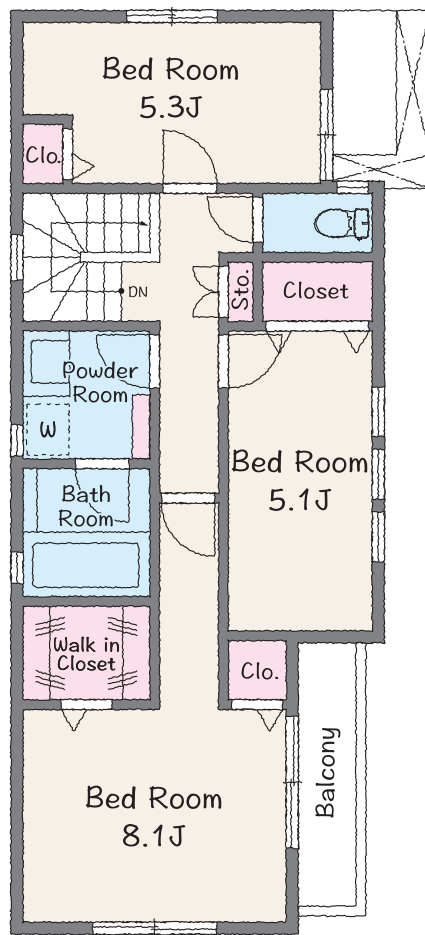

5号
 区画

4LDK+SIC+WIC

〈建物参考価格〉

※1室DEN含む

■ 土地面積 / 130.01㎡ (約39.32坪)

1階面積 / 51.65㎡

■ 延床面積 / 103.30㎡ (約31.24坪)

2階面積 / 51.65㎡

3,399万円

(税込)

1階

2階

■ 床暖房 ■ 収納 ■ 水まわり

※この土地は建築条件付きではありません。好きなハウスメーカーで建てられます。掲載の参考プラン図・参考価格はあくまでも参考であり、使用される材料や工務店、各ハウスメーカーで必ずお見積りをお取りください。

※掲載の写真はイトーピアホーム施工例です。