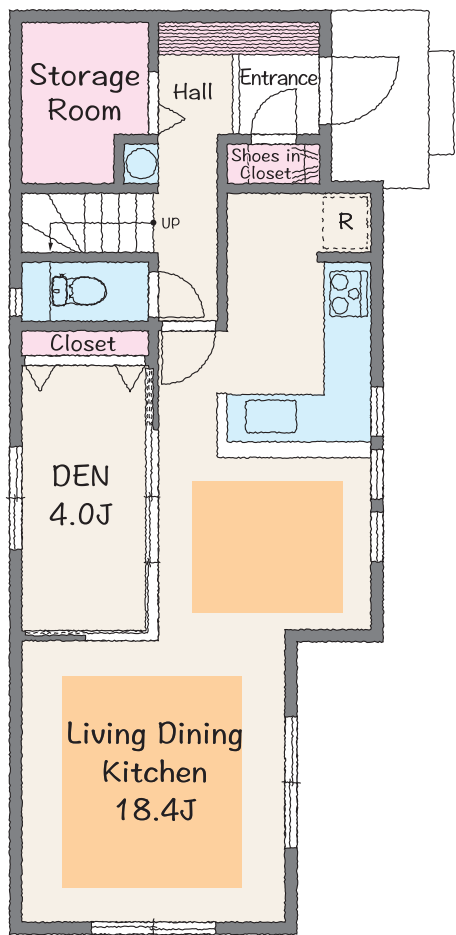

5号
 区画

4LDK+SIC+WIC

〈建物参考価格〉

※1室DEN含む

■ 土地面積 / 130.01㎡ (約39.32坪)

1階面積 / 51.65㎡

■ 延床面積 / 103.30㎡ (約31.24坪)

2階面積 / 51.65㎡

3,399万円

(税込)

1階

2階

■ 床暖房 ■ 収納 ■ 水まわり

※この土地は建築条件付きではありません。好きなハウスメーカーで建てられます。掲載の参考プラン図・参考価格はあくまでも参考であり、使用される材料や工務店、各ハウスメーカーで必ずお見積りをお取りください。

※掲載の写真はイトーピアホーム施工例です。